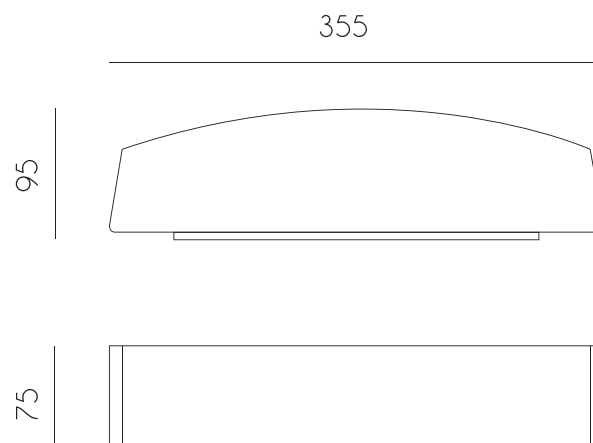

APPLIQUE MURALE E27

- Luminaire LED extérieur
- Éclairage simple flux
- Corps en aluminium
- Couleur du corps : Gris anthracite
- Diffuseur en polycarbonate opale
- Pour source E27 18W maxi
- Source non fournie avec le luminaire

Références	Désignation	Dimensions (L X H X P) mm	Poids (kg)	UE	Carton
LXAM06G	Applique murale E27	355 x 75 x 95	0,68	1	10

Références	Classe	IP	IK	Garantie
LXAM06G	I	54	08	3 ans