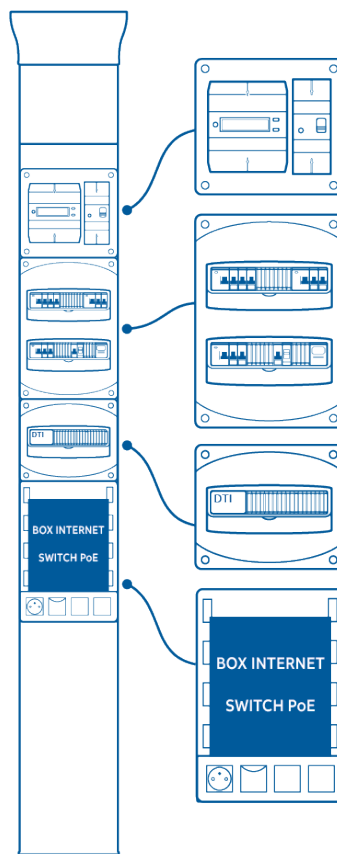

Réseau numérique du logement

Gale'O VDI - une offre en kit qui va à l'essentiel

Découvrez notre solution de répartition des réseaux de communication résidentiels, répondant à la NF C15-100 et à la nouvelle norme XP C 90-484 de performance de l'installation.

NF C 15-100-11 / XP C 90-483

- **Grade de câblage** : Tout RJ45 - Voix, données et télévision (TNT/SAT)
- **Voix, Données** : 1Gb/s (Grade 2TV) - 10Gb/s (Grade 3TV)
- **Prises RJ45** : 2 dans la pièce principale du logement et 1 prise par chambre
- **Zone attenante** pour les box FAI, et autres équipements du réseau

La platine d'abonné fournisseur d'énergie (pour disjoncteur général et/ou compteur électronique)

Le tableau électrique

Le coffret de communication VDI

La zone attenante séparée en option pour placer votre Box Internet ou un Switch Ethernet PoE ABB à proximité du coffret de communication VDI

Le coffret de communication Gale'O VDI et le tableau électrique ABB s'intègrent parfaitement à la Gaine Technique de Logement (GTL) ABB qui regroupe en un seul emplacement toutes les arrivées des réseaux de puissance et de communication.