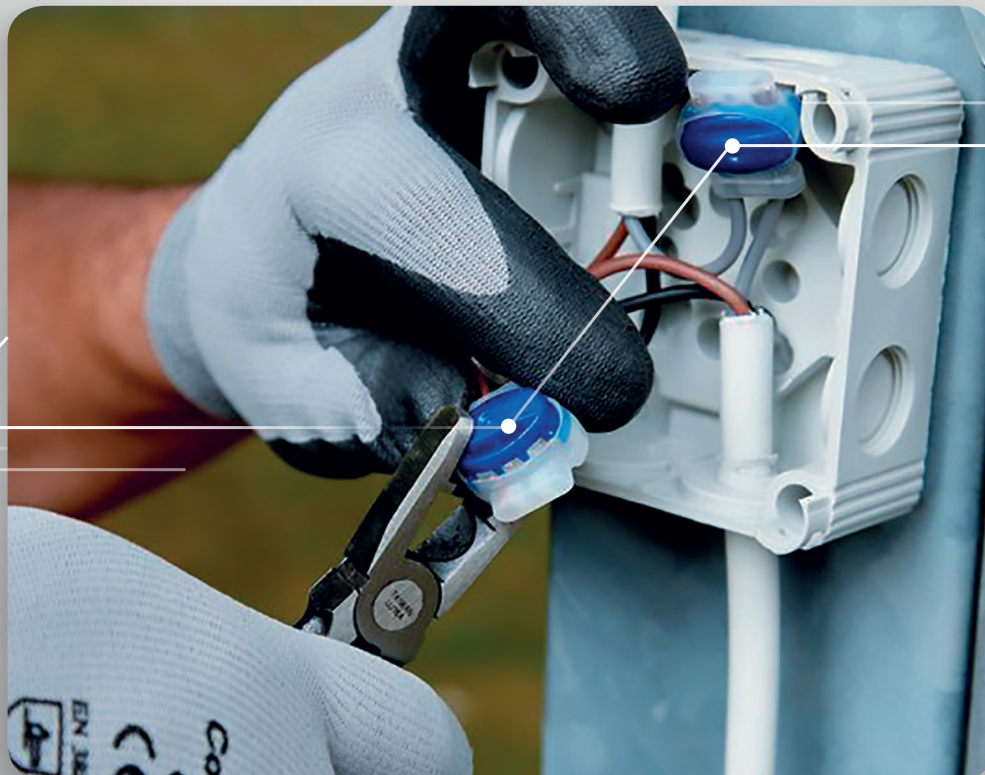

Your Essentials

YESSS
ELECTRIQUE