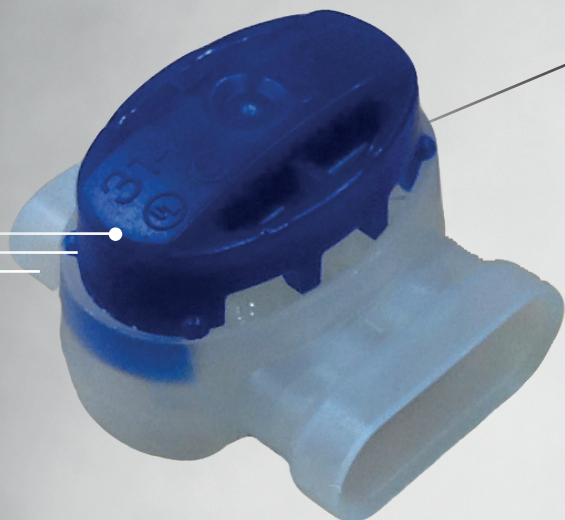

NOUVEAUTÉ

CONNECTEUR ÉTANCHE

Your Essentials

NEW

■ CONNECTEUR ÉTANCHE ■

RÉF. CLG15AZ CONNECTEUR ÉTANCHE

- N° Entrées : 3 Entrées 600V
- Couleur : BLEU/ BLANC
- Section : 1,5mm²
- Norme : EN 60998-2-1
- IP 67

850°C

-5°C+60°C

GARANTIE
2 ANS

HALOGEN
FREE

2011-65-UE

Your Essentials

YESSS
ELECTRIQUE