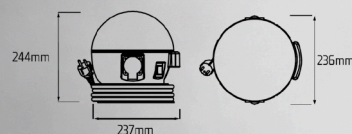

NOUVEAUTÉ

GAMME WORK LIGHTING

Your Essentials

NEW

• TRÉPIED •

RÉF. 000737

- Support pour un montage rapide et sans outil de toutes les lampes Magnum Future
- Longueur du trépied allongé : 200 cm - Longueur plié : 108 cm
 - Espacement des jambes : 92 cm
 - Diamètre du tube (pied) : 3,5 cm
 - Capacité de charge : 15 kg
 - Poids du produit : 2,3 kg
 - Couleur : noir

• MAGNUM FUTURE •

- RÉF. 248351 MAGNUM FUTURE XS 20W 120°
 RÉF. 248382 MAGNUM FUTURE XS 20W 120°
 AVEC PRISE 2P+T
 RÉF. 248511 MAGNUM FUTURE XS 20W 125°
 RECHARGEABLE

- Source lumineuse : LED CMS à haut rendement
- Flux lumineux total : 1600lm
- Puissance : 20W
- Indice de protection IP 54
- Faisceau lumineux 120°
- Boîtier résistant aux chocs
- Bras multipositions
- Diffuseur anti-éblouissement en acier inoxydable polycarbonate
- Poignée mobile ergonomique
- Diverses solutions intelligentes pour le montage du luminaire
- Câble caoutchouc H07RN-F 2x1,0mm² (3m)
- Zip-strap (support universel) en kit

LED | IK10 | IP54 | IP44 | 220-240V 50-60Hz | 24V | 48V | | | | CE |

• FUTURE BALL •

- RÉF. 619021 FUTURE BALL 20W 230V LED
 RÉF. 619281 FUTURE BALL 20W 230V LED
 AVEC PRISES 2P+T MAGNÉTIQUE

- Source lumineuse : LED GO!
- Puissance : 20W
- Flux lumineux total : 2400lm
- Classe de protection : IP 44/54
- Classe de résistance aux chocs : IK10
- Répartition uniforme de la lumière (sphérique)
- Bol opale en polycarbonate (PC)
- Crochet pliable
- Câble caoutchouc H07RN-F 3x1,5mm (5m)
- Sacs de protection
- Enrouleur de câble intégré