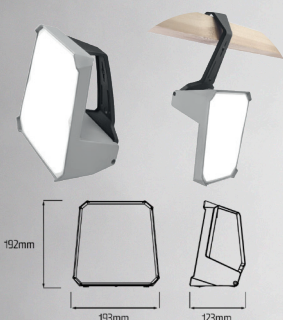

NOUVEAUTÉ

GAMME WORK LIGHTING

Your Essentials

NEW

• TRÉPIED •

RÉF. 000737

- Support pour un montage rapide et sans outil de toutes les lampes Magnum Future
- Longueur du trépied allongé : 200 cm - Longueur plié : 108 cm
 - Espacement des jambes : 92 cm
 - Diamètre du tube (pied) : 3,5 cm
 - Capacité de charge : 15 kg
 - Poids du produit : 2,3 kg
 - Couleur : noir

• MAGNUM FUTURE •

- RÉF. 248351 MAGNUM FUTURE XS 20W 120°
 RÉF. 248382 MAGNUM FUTURE XS 20W 120°
 AVEC PRISE 2P+T
 RÉF. 248511 MAGNUM FUTURE XS 20W 125°
 RECHARGEABLE

- Source lumineuse : LED CMS à haut rendement
- Flux lumineux total : 1600lm
- Puissance : 20W
- Indice de protection IP 54
- Faisceau lumineux 120°
- Boîtier résistant aux chocs
- Bras multipositions
- Diffuseur anti-éblouissement en acier inoxydable polycarbonate
- Poignée mobile ergonomique
- Diverses solutions intelligentes pour le montage du luminaire
- Câble caoutchouc H07RN-F 2x1,0mm² (3m)
- Zip-strap (support universel) en kit

LED | IK10 | IP54 | IP44 | 220-240V 50-60Hz | 24V | 48V | | | | CE |

• FUTURE BALL •

- RÉF. 619021 FUTURE BALL 20W 230V LED
 RÉF. 619281 FUTURE BALL 20W 230V LED
 AVEC PRISES 2P+T MAGNÉTIQUE

- Source lumineuse : LED GO!
- Puissance : 20W
- Flux lumineux total : 2400lm
- Classe de protection : IP 44/54
- Classe de résistance aux chocs : IK10
- Répartition uniforme de la lumière (sphérique)
- Bol opale en polycarbonate (PC)
- Crochet pliable
- Câble caoutchouc H07RN-F 3x1,5mm (5m)
- Sacs de protection
- Enrouleur de câble intégré