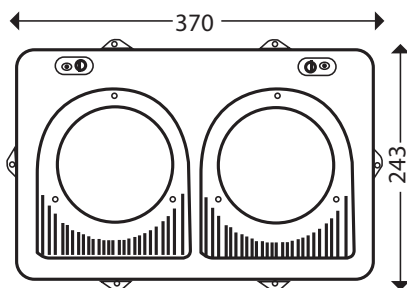

#### Caractéristiques techniques :

- 2500 Lumens
- 1h d'autonomie
- 2x LED COB
- 4 puissances
- Batterie Pb 12V/7Ah
- IP65 / IK 07