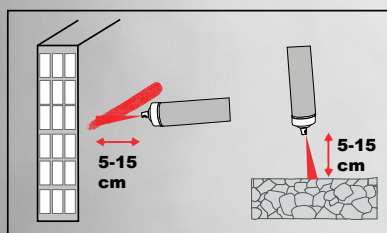

NOUVEAUTÉ

METRIC4

Your Essentials

NEW

MARQUEURS SPRAY FOLLOW ME

• MARQUEURS SPRAYS •

SPRAY FOLLOW ME

PRÉSENTATION

- Spray marqueur de chantier 500 ml
- Couleurs fluorescentes - non permanentes
- Sans plomb et sans CFC
- Pour un marquage net sur toute surface même humide (ciment, asphalte, pierre, herbe, sable, etc.)
- Bouchon de blocage de sécurité
- Valve auto-nettoyante
- Applicable jusqu'à -20 °C

CARACTÉRISTIQUES TECHNIQUES

- Longue durée
- Stabilité prolongée
- Non dangereux pour la nature