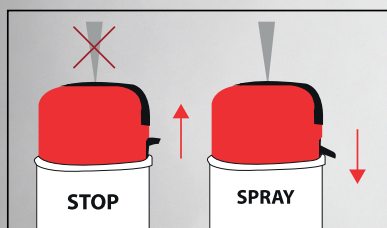

NOUVEAUTÉ

METRIC4

Your Essentials

NEW

MARQUEURS SPRAY FOLLOW ME

• MARQUEURS SPRAYS •

SPRAY FOLLOW ME

PRÉSENTATION

- Spray marqueur de chantier 500 ml
- Couleurs fluorescentes - non permanentes
- Sans plomb et sans CFC
- Pour un marquage net sur toute surface même humide (ciment, asphalte, pierre, herbe, sable, etc.)
- Bouchon de blocage de sécurité
- Valve auto-nettoyante
- Applicable jusqu'à -20 °C

CARACTÉRISTIQUES TECHNIQUES

- Longue durée
- Stabilité prolongée
- Non dangereux pour la nature