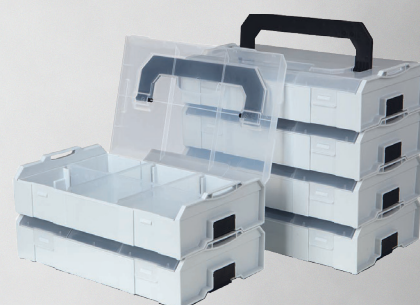

NOUVEAUTÉ

GAMME DE RANGEMENT YEBOXMINI

Your Essentials

NEW

■ SYSTÈME DE RANGEMENT YEBOX ■

RÉF. YEBOXMINI

CARACTÉRISTIQUES :

Boîte ABS transparente 260 X 156 X 63

PRÉSENTATION :

La mallette YEBOXMINI est l'alternative de rangement compacte et économique pour les petites pièces, jusqu'à 1,5 kg.

Grâce à ses séparateurs réglables de manière personnalisée et ajustés au couvercle lors de la fermeture, la YEBOXMINI s'adapte rapidement et facilement aux éléments transportés. Elle peut être divisée en un maximum de six compartiments, tout en empêchant son contenu de se mélanger durant le transport.

Comme pour les grandes YEBOX102, le système à clic des YEBOXMINI repose sur des leviers de couplage à ressorts. Ainsi, les YEBOX empilables et clipsables peuvent être transportées sans problème les unes sur les autres.

Un couvercle transparent optionnel permet également d'obtenir un aperçu rapide du niveau du remplissage et du contenu de la YEBOX, sans même avoir à l'ouvrir.

Mais la YEBOXMINI ne permet pas seulement de ranger correctement les vis, rivets et autres pièces. La YEBOXMINI est fabriquée en plastique à usage alimentaire et peut donc devenir une fantastique lunch box, pour une collation bien méritée.