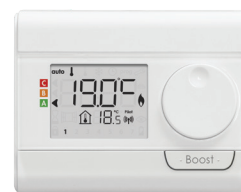

TÉLÉCOMMANDE RADIO BIDIRECTIONNELLE POUR 1 À 5 PANNEAUX DÉCORATIFS

Référence	Couleur	Désignation
OS05TELO3	Blanche	Télécommande radio blanche programmable bidirectionnelle avec un large écran de visualisation LCD rétro éclairé, fixation au mur ou posé sur son socle fourni
OS05TELO4	Noire	Télécommande radio noire programmable bidirectionnelle avec un large écran de visualisation LCD rétro éclairé, fixation au mur ou posé sur son socle fourni