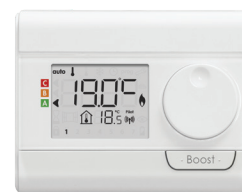

Limite de réglage de
la température

Indication consommation
en kWh estimée

Régulation
électronique digitale

Fonction marche-veille

PRÉSENTATION DU PRODUIT

Chauffage rayonnant à chaleur douce
Corps de chauffe en verre trempé de 4 mm + 4 mm en verre securit selon la norme EN-EN 12150-1 avec film chauffant au centre
Rayonnement infrarouge doux direct et rapide
Répartition homogène de la chaleur
Grande surface de chauffe pour un meilleur confort
Design extra plat et contemporain
Version horizontale avec 1 puissance de 650 W
Version verticale avec 3 puissances 500/700/1000W
Option : barre pour transformer le produit en sèche serviettes
Régulation électronique PID avec fil pilote 6 ordres
Télécommande radio avec deux finitions noir et blanc pouvant piloter jusqu'à 5 panneaux décoratifs (à prévoir en option)
Récepteur parfaitement intégré au dos du produit
Régulation avec transmission bidirectionnelle radio
Sauvegarde permanente des réglages
Indication de la consommation en estimée en Kw/h

PANNEAU DÉCORATIF COULEUR

DIMENSIONS, POIDS ET RÉFÉRENCES

La télécommande est à prévoir en plus, une télécommande peut piloter jusqu'à 5 panneaux décoratifs

KOFF VERSION NOIR						
Référence	Version	Puissance (W)	Longueur (mm)	Profondeur posé (mm)	Hauteur (mm)	Poids net
OS06KON11	Horizontal	650	1000	53	700	18
OS06KON00	Vertical	500	450	53	1200	13
OS06KON01	Vertical	700	450	53	1800	23,5
OS06KON02	Vertical	1000	600	53	1800	30

TÉLÉCOMMANDE RADIO BIDIRECTIONNELLE POUR 1 À 5 PANNEAUX DÉCORATIFS

Référence	Couleur	Désignation
OS05TELO3	Blanche	Télécommande radio blanche programmable bidirectionnelle avec un large écran de visualisation LCD rétro éclairé, fixation au mur ou posé sur son socle fourni
OS05TELO4	Noire	Télécommande radio noire programmable bidirectionnelle avec un large écran de visualisation LCD rétro éclairé, fixation au mur ou posé sur son socle fourni