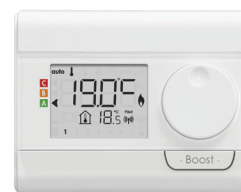

Limite de réglage de
la température

Indication consommation
en kWh estimée

Régulation
électronique digitale

Fonction marche-veille

PRÉSENTATION DU PRODUIT

Chauffage rayonnant à chaleur douce
Corps de chauffe en verre trempé de 4 mm + 4 mm en verre securit selon la norme EN-EN 12150-1 avec film chauffant au centre
Rayonnement infrarouge doux direct et rapide
Répartition homogène de la chaleur
Grande surface de chauffe pour un meilleur confort
Design extra plat et contemporain
Finition de type Miroir
Version verticale avec 3 puissances 500/700/1000W
Option : barre pour transformer le produit en sèche serviettes
Régulation électronique PID avec fil pilote 6 ordres
Télécommande radio avec deux finitions noir et blanc pouvant piloter jusqu'à 5 panneaux décoratifs (à prévoir en option)
Récepteur parfaitement intégré au dos du produit
Régulation avec transmission bidirectionnelle radio
Sauvegarde permanente des réglages
Indication de la consommation en estimée en Kw/h

INSTALLATION

Fixations simples, rapides, verrouillables et discrètes
Gabarit de pose fourni
Cordon d'alimentation 3 fils : phase, neutre et fil pilote
Tension 230V 50Hz

Récepteur radio

NOUVEAUTÉ PAHY

PANNEAU DÉCORATIF MIROIR

TÉLÉCOMMANDE RADIO BIDIRECTIONNELLE POUR 1 À 5 PANNEAUX DÉCORATIFS

Référence	Couleur	Désignation
OS05TELO3	Blanche	Télécommande radio blanche programmable bidirectionnelle avec un large écran de visualisation LCD rétro éclairé, fixation au mur ou posé sur son socle fourni
OS05TELO4	Noire	Télécommande radio noire programmable bidirectionnelle avec un large écran de visualisation LCD rétro éclairé, fixation au mur ou posé sur son socle fourni