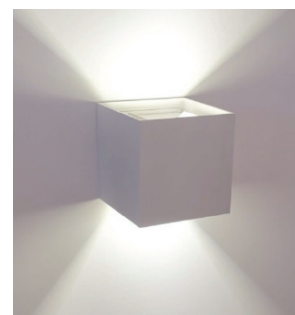

APPLIQUE LED CUBE 6W UP & DOWN

- LED intégré 6W
- Eclairage mural extérieur et intérieur
- Faisceau réglable 0 à 120° effet up & down
- Corps en aluminium
- Couleur gris anthracite ou blanc mat
- Température de fonctionnement : -20°C à +45°C
- PF 0,95
- Poids : 0,66 Kg
- Garantie 3 ans