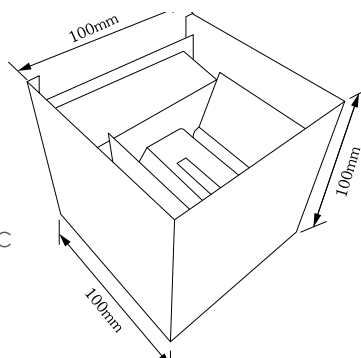

APPLIQUE LED CUBE 6W UP & DOWN

- LED intégré 6W
- Eclairage mural extérieur et intérieur
- Faisceau réglable 0 à 120° effet up & down
- Corps en aluminium
- Couleur gris anthracite ou blanc mat
- Température de fonctionnement : -20°C à +45°C
- PF 0,95
- Poids : 0,66 Kg
- Garantie 3 ans