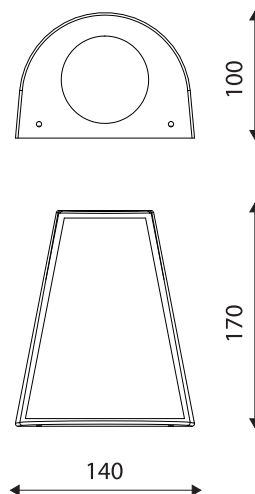

## APPLIQUE GU10 CONIQUE

- Eclairage mural extérieur et intérieur
- Installation facile
- Corps en aluminium gris anthracite
- 1 douille GU10
- Eclairage vers le bas ou vers le haut selon installation
- Garantie 3 ans

Références	Désignation	Classe	IP	UE	Carton
LXAM04G	Applique murale conique anthracite 1 X GU10	I	IP54	I	6