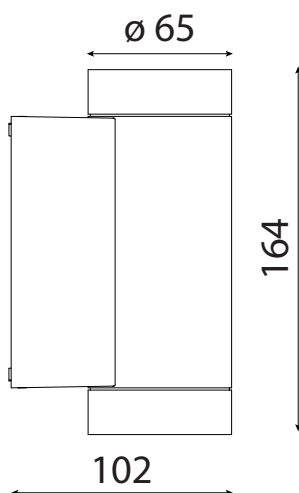

## APPLIQUE GU10 CYLINDRIQUE

- Eclairage mural extérieur et intérieur
- Installation facile
- Corps en aluminium gris anthracite
- 2 douille GU10 éclairage up & down
- Garantie 3 ans

Références	Désignation	Classe	IP	UE	Carton
LXAM03G	Applique murale cylindrique anthracite 2 X GU10	I	IP54	I	18