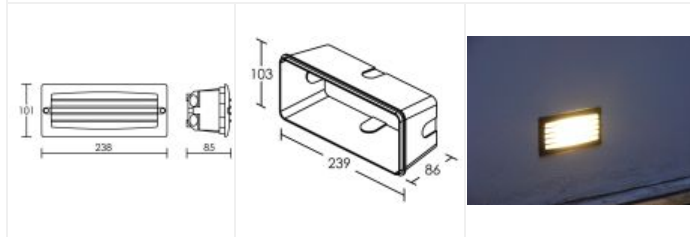

# ENC. MURAL 300G NOIR E27

Code : 1941

## Caractéristiques techniques

<b>Utilisation</b>	extérieure
<b>IP</b>	IP54
<b>IK</b>	IK07
<b>Classe</b>	Classe 1 - isolation fonctionnelle avec borne de terre
<b>Résistance au feu</b>	850°C
<b>Mode de montage</b>	Encastré - nécessite une boîte d'encastrement
<b>Matières / Coloris n°1</b>	corps et grille aluminium noir 9005 mat
<b>Orientation du produit</b>	fixe
<b>Nombre et type de source</b>	Plusieurs types de sources possibles - 1 lampe non fournie
<b>Douille / Culot</b>	E27

<b>Puissance nominale / absorbée</b>	1 x 40 W / 40 W
<b>Tension / Fréquence / Intensité</b>	230 V ; 50/60 Hz
<b>Driver / Alimentation</b>	Direct sur réseau sans alimentation
<b>LOR (Light Output Ratio)</b>	26 %
<b>Facteur de puissance</b>	dépend de la lampe utilisée
<b>Température d'utilisation</b>	-20 °C / +35 °C
<b>Variation</b>	dépend de la lampe utilisée
<b>Poids net</b>	803 gr
<b>Recommandations d'installation</b>	Dim. max. de la lampe : Ø60mm ; lg. 145mm.
<b>Autres commentaires</b>	Diffuseur en verre trempé sablé 4mm.