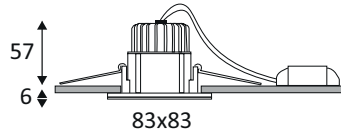

DO16505

IPHO 82 SD 9W 900Lm 3000K 38° IP65 DIM

Vierkante vaste inbouwspot.
Bevestiging met veren.
Dubbel automatisch klemmenblok.
Met externe dimbare omvormer.
Verenigbaar met fase aansnijding of fase afsnijdingsdimmer.

WEB

ALGEMEEN

ETIM-klasse	EC001744
Garantie	5 jaar
Levensduur	L70B50 - 50.000h
Lichaamsmateriaal	Glas
Kleur	Zwart
Lengte	83 mm
Breedte	83 mm
Hoogte	63 mm
Netto gewicht	0,37 kg

FYSIEK

Technologie	Geïntegreerde LED
Bron(nen) inbegrepen	Ja
Anti-vandalisme	Nee
Gloeidraadtest	650°
Bewegingsdetector	Nee
Lichtsterktesensor	Nee
Noodverlichting	Nee