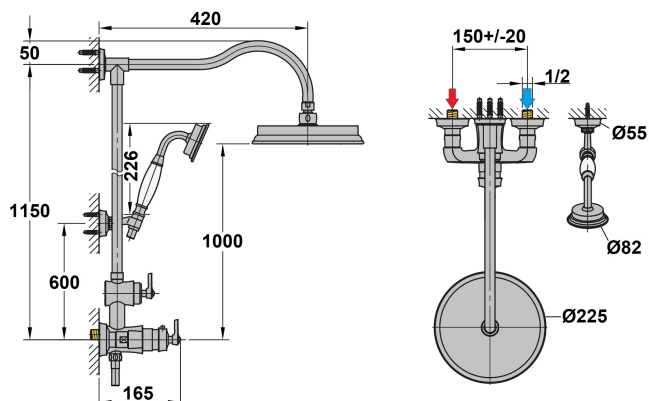

COLONNE DE DOUCHE THERMOSTATIQUE LADY S

Ref : **909CR675** | 1158.00 € PPHT

Collection : **Lady's**
Aucun ECAU

Finition : **Chrome**
Débit : **12.0** l/min

Caractéristiques techniques :

Mitigeur thermostatique Lady's 100 % laiton
Mitigeur entraxe 150 +/- 20 mm
Colonne de douche Ø 20 mm (recoupable en hauteur)
Inverseur 2 voies avec fonction STOP
Hauteur totale à l'entraxe 1150 mm
Douche de tête Ø 225 mm laiton anticalcaire
Saillie de la pomme de tête 420 mm