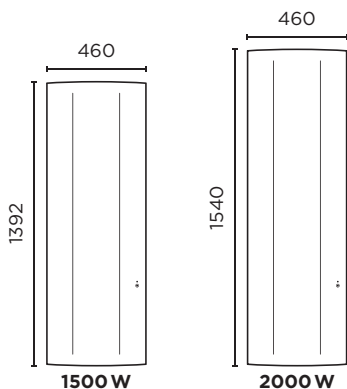

## DIMENSIONS

### HORIZONTAL

Profondeur : 129 mm

Profondeur : 138 mm

### VERTICAL

Profondeur : 145 mm

## RÉFÉRENCES

Puissance (W)	Poids (kg)	Référence	CA
<b>HORIZONTAL</b>			
500	5,3	479 311	< 0,1 <sup>(1)</sup>
750	5,3	479 321	
1000	6,2	479 331	
1250	7,2	479 341	
1500	8,3	479 351	
2000	9	479 371	
<b>VERTICAL</b>			
1500	17,5	429 351	< 0,1 <sup>(1)</sup>
2000	19	429 371	