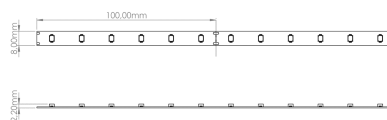

LR1801 IP20 24V

Ruban LED monochrome

Caractéristiques techniques

LARGEUR	8mm
HAUTEUR	2,2mm
SÉCABILITÉ	10cm
LONGUEUR MAXIMALE	10m
POIDS	26g/m
PUISSANCE MAXIMALE	4,8W/m
CONDITIONNEMENT	1 pièce

Références

NOM COMMERCIAL RÉF. CONSTRUCTEUR	LONGUEUR	TEINTE	FLUX	EFFICACITÉ LUMINEUSE
LR1801-24-5ROUGE ENG0100100000009	5m	ROUGE	120lm/m	≥25Lm/W
LR1801-24-5VERT ENG0100100000010	5m	VERT	300lm/m	≥62Lm/W
LR1801-24-5BLEU ENG0100100000008	5m	BLEU	70lm/m	≥14lm/W
LR1801-24-10ROUGE ENG0100100000005	10m	ROUGE	120lm/m	≥25Lm/W
LR1801-24-10VERT ENG0100100000006	10m	VERT	300lm/m	≥62Lm/W
LR1801-24-10BLEU ENG0100100000004	10m	BLEU	70lm/m	≥14lm/W
LR1801-24SPROUGE ENG0110100000005	Sur mesure	ROUGE	120lm/m	≥25Lm/W
LR1801-24SPVERT ENG0110100000006	Sur mesure	VERT	300lm/m	≥62Lm/W
LR1801-24SPBLEU ENG0110100000004	Sur mesure	BLEU	70lm/m	≥14lm/W