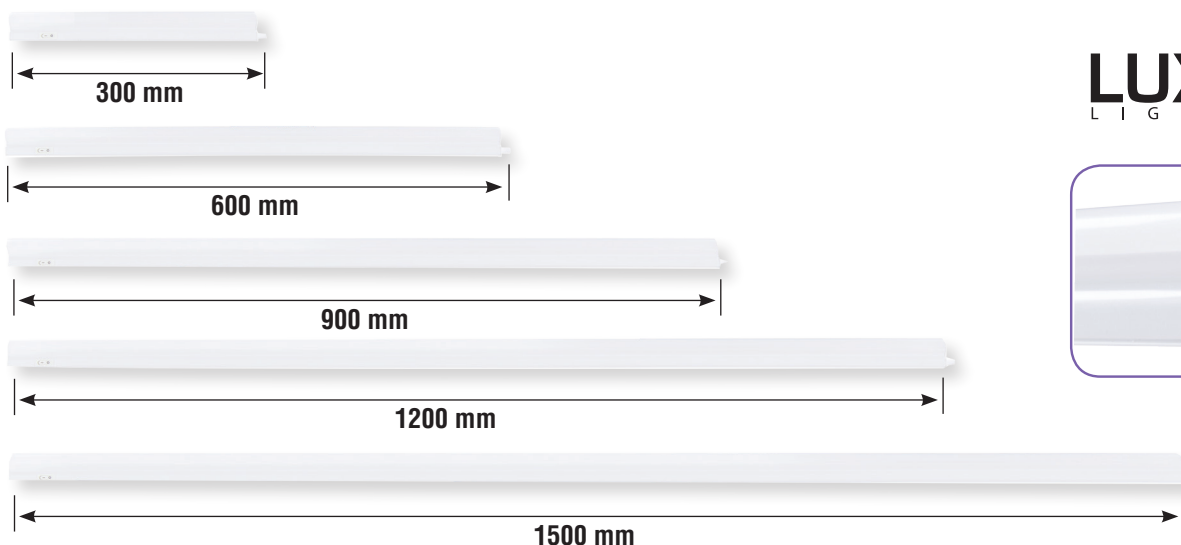

FICHE NOUVEAUTÉ RÉGLETTE LED LINKLITE

LUXNA
L I G H T I N G

RÉGLETTE LED LINKLITE

- Réglette LED avec inter disponible en 5 longueurs
- Blanc neutre 4000°K et blanc chaud 3000°K
- Montage en bout à bout sans accessoires ou avec accessoires de liaison 250, 450, 800 ou 1250 mm
- Installation jusqu'à 12 réglettes maxi en série
- Livré avec 2 étriers de fixation + visserie sur longueur 300 / 600 / 900
- Livré avec 3 étriers de fixation + visserie sur longueur 1200 / 1500
- Prévoir une alimentation électrique réf LXLLPL

Référence	Dimensions (L x l x Hauteur)	W	Lumens	Couleur	IP	Durée de vie	Garantie	UE
LXLL5300LEDNW	300 x 22 x 36 mm	5	400	4000°K	IP20	25 000h	2 ans	1
LXLL5300LEDWW	300 x 22 x 36 mm	5	370	3000°K	IP20	25 000h	2 ans	1
LXLL9600LEDNW	600 x 22 x 36 mm	9	750	4000°K	IP20	25 000h	2 ans	1
LXLL9600LEDWW	600 x 22 x 36 mm	9	690	3000°K	IP20	25 000h	2 ans	1
LXLL12900LEDNW	900 x 22 x 36 mm	12	1000	4000°K	IP20	25 000h	2 ans	1
LXLL12900LEDWW	900 x 22 x 36 mm	12	920	3000°K	IP20	25 000h	2 ans	1
LXLL161200LEDNW	1200 x 22 x 36 mm	16	1400	4000°K	IP20	25 000h	2 ans	1
LXLL161200LEDWW	1200 x 22 x 36 mm	16	1290	3000°K	IP20	25 000h	2 ans	1
LXLL201500LEDNW	1500 x 22 x 36 mm	20	1700	4000°K	IP20	25 000h	2 ans	1
LXLL201500LEDWW	1500 x 22 x 36 mm	20	1560	3000°K	IP20	25 000h	2 ans	1

Référence	Désignation	UE
LXLLPL	Alimentation 2000mm	1
LXLLL250	Câble de liaison 250mm	1
LXLLL450	Câble de liaison 450mm	1
LXLLL800	Câble de liaison 800mm	1
LXLLL1250	Câble de liaison 1250mm	1