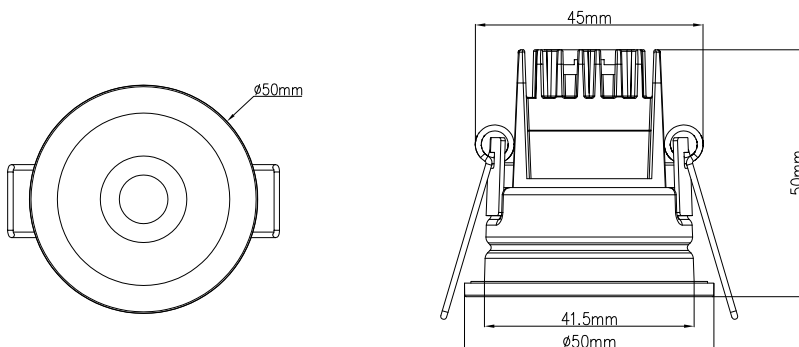

ENCASTRÉ DE PLAFOND

Spot de plafond basse luminance avec collerette interchangeable.

CARACTÉRISTIQUES

- Connecteur automatique repiquable
- RT2012 / RE2020 - étanche à l'air
- Compatible isolant déroulé et soufflé
- Sélecteur CCT sur face avant 2700, 3000 et 4000K°
- Diamètre encastrement : 45mm

DONNÉES TECHNIQUES

- Garantie 5 ans
- Matériaux : Aluminium / plastique
- Normes : RT2012 / RE2020 / CE
- Durée de vie : 50 000 heures - L70B50
- Dimmable : Oui (12-100%)
- IP65 / IK08 / 220-240V (entrée)

CARACTÉRISTIQUES

Référence	Angle	T° couleur CCT	IRC	Lumens	W
UP005	45°	2700-3000-4000K°	> 80	360 - 400 - 400 Lumens	5

DIMENSIONS

OPTIONS

UP005COLAB

UP005COLD

UP005COLN

UP005COLNT

UP005COLABN

UP005COLDN

Collerette ø 50mm pour UP005 - Collar ø 50mm for UP005 - Colletto ø 50mm per UP005