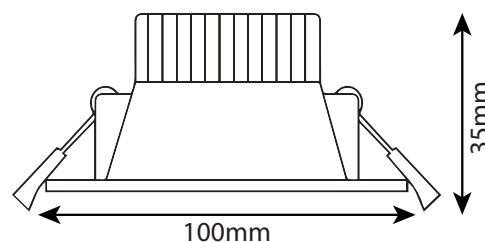

SPOT ENCASTRE ROND ORIENTABLE LED COB COBY 5W ET 7W

- Classe II -IP20
- Blanc chaud ou blanc neutre
- LED COB
- IRC > 80
- Diffuseur martelé anti éblouissement
- Couleur blanc
- Orientable
- Driver séparé
- Radiateur aluminium surdimensionné
- T° utilisation : -20°c à + 40°c
- Durée de vie 35 000 heures
- Garantie 3 ans

Références	Désignation	W	Lumens	Couleur	Angle	IRC	Garantie	Ø découpe	UE
LXSCB5W3K	Spot encastré rond orientable	5	505 lm	3000 K	35°	> 80	3 ans	65 mm	1
LXSCB5W4K	Spot encastré rond orientable	5	505 lm	4000 K	35°	> 80	3 ans	65 mm	1
LXSCB7W3K	Spot encastré rond orientable	7	660 lm	3000 K	45°	> 80	3 ans	80 mm	1
LXSCB7W4K	Spot encastré rond orientable	7	660 lm	4000 K	45°	> 80	3 ans	80 mm	1