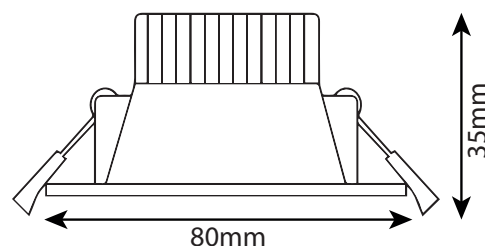

SPOT ENCASTRE ROND ORIENTABLE LED COB COBY 5W ET 7W

- Classe II -IP20
- Blanc chaud ou blanc neutre
- LED COB
- IRC > 80
- Diffuseur martelé anti éblouissement
- Couleur blanc
- Orientable
- Driver séparé
- Radiateur aluminium surdimensionné
- T° utilisation : -20°c à + 40°c
- Durée de vie 35 000 heures
- Garantie 3 ans

Références	Désignation	W	Lumens	Couleur	Angle	IRC	Garantie	Ø découpe	UE
LXSCB5W3K	Spot encastré rond orientable	5	505 lm	3000 K	35°	> 80	3 ans	65 mm	1
LXSCB5W4K	Spot encastré rond orientable	5	505 lm	4000 K	35°	> 80	3 ans	65 mm	1
LXSCB7W3K	Spot encastré rond orientable	7	660 lm	3000 K	45°	> 80	3 ans	80 mm	1
LXSCB7W4K	Spot encastré rond orientable	7	660 lm	4000 K	45°	> 80	3 ans	80 mm	1