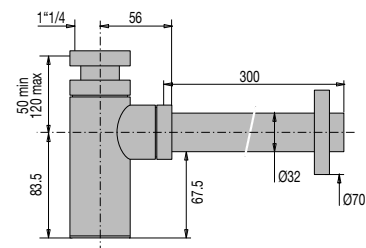

## SIPHON LAITON AVEC SORTIE MURALE D. 32

### • CARACTERISTIQUES

- Siphon lavabo laiton chromé
- Cylindrix modèle long
- Réglable de 50 à 120 mm
- Entrée 1"1/4
- Sortie murale inox diam. 32x L. 300 mm
- Avec rosace diam. 70 mm
- Garde d'eau 50 mm
- Débit : 42 l/mn
- Culot démontable

Culot démontable

Réf.: 130000 000 00

Finition : Laiton chromé

Emb. : Boîte

Ean : 3364543001373

vidéo, notice,  
réparabilité...