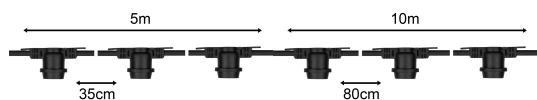

Accessoires complémentaires