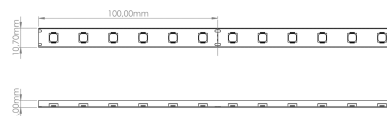

## Caractéristiques techniques

LARGEUR	10,7mm
PUISSANCE MAXIMALE	12W/m
POIDS	62g/m
LONGUEUR MAXIMALE	15m
SÉCABILITÉ	10cm
HAUTEUR	4mm
CONDITIONNEMENT	1 pièce

## Références

NOM COMMERCIAL RÉF. CONSTRUCTEUR	LONGUEUR	TEINTE	FLUX	EFFICACITÉ LUMINEUSE	CLASSE ÉNERGÉTIQUE
<b>LR2991-24-5BL24</b> ENG0100100000078	5m	2400 °K	720lm/m	≥60Lm/W	G
<b>LR2991-24-5BL27</b> ENG0100100000079	5m	2700 °K	720lm/m	≥60Lm/W	G
<b>LR2991-24-5BL30</b> ENG0100100000080	5m	3000 °K	750lm/m	≥62Lm/W	G
<b>LR2991-24-5BL40</b> ENG0100100000081	5m	4000 °K	790lm/m	≥65Lm/W	G
<b>LR2991-24-5BL60</b> ENG0100100000082	5m	6000 °K	880lm/m	≥73Lm/W	G
<b>LR2991-24-10BL24</b> ENG0100100000070	10m	2400 °K	720lm/m	≥60Lm/W	G
<b>LR2991-24-10BL27</b> ENG0100100000071	10m	2700 °K	720lm/m	≥60Lm/W	G
<b>LR2991-24-10BL30</b> ENG0100100000072	10m	3000 °K	750lm/m	≥62Lm/W	G
<b>LR2991-24-10BL40</b> ENG0100100000073	10m	4000 °K	790lm/m	≥65Lm/W	G
<b>LR2991-24-10BL60</b> ENG0100100000074	10m	6000 °K	880lm/m	≥73Lm/W	G
<b>LR2991-24-15BL30</b> ENG0100100000075	15m	3000 °K	750lm/m	≥62Lm/W	G
<b>LR2991-24-15BL40</b> ENG0100100000076	15m	4000 °K	790lm/m	≥65Lm/W	G
<b>LR2991-24-15BL60</b> ENG0100100000077	15m	6000 °K	880lm/m	≥73Lm/W	G
<b>LR2991-24SPBL24</b> ENG0110100000047	Sur mesure	2400 °K	720lm/m	≥60Lm/W	G
<b>LR2991-24SPBL27</b> ENG0110100000048	Sur mesure	2700 °K	720lm/m	≥60Lm/W	G
<b>LR2991-24SPBL30</b> ENG0110100000049	Sur mesure	3000 °K	750lm/m	≥62Lm/W	G
<b>LR2991-24SPBL40</b> ENG0110100000050	Sur mesure	4000 °K	790lm/m	≥65Lm/W	G
<b>LR2991-24SPBL60</b> ENG0110100000051	Sur mesure	6000 °K	880lm/m	≥73Lm/W	G