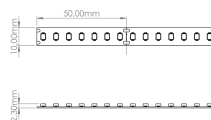

LR5195 IP20 24V

Ruban LED monochrome

Caractéristiques techniques

LARGEUR	10mm
PUISSANCE MAXIMALE	22W/m
POIDS	34g/m
LONGUEUR MAXIMALE	10m
SÉCABILITÉ	5cm
HAUTEUR	2,3mm
CONDITIONNEMENT	1 pièce

Références

NOM COMMERCIAL RÉF. CONSTRUCTEUR	LONGUEUR	TEINTE	FLUX	EFFICACITÉ LUMINEUSE	CLASSE ÉNERGÉTIQUE
LR5195-IP20-24-5BL27 ENG0100100000243	5m	2700 °K	2000lm/m	≥90Lm/W	F
LR5195-IP20-24-5BL30 ENG0100100000144	5m	3000 °K	2000lm/m	≥90Lm/W	F
LR5195-IP20-24-5BL40 ENG0100100000145	5m	4000 °K	2000lm/m	≥90Lm/W	F
LR5195-IP20-24-5BL60 ENG0100100000146	5m	6000 °K	2030lm/m	≥90Lm/W	F
LR5195-IP20-24-10BL27 ENG0100100000269	10m	2700 °K	2000lm/m	≥90Lm/W	F
LR5195-IP20-24-10BL30 ENG0100100000141	10m	3000 °K	2000lm/m	≥90Lm/W	F
LR5195-IP20-24-10BL40 ENG0100100000142	10m	4000 °K	2000lm/m	≥90Lm/W	F
LR5195-IP20-24-10BL60 ENG0100100000143	10m	6000 °K	2030lm/m	≥90Lm/W	F
LR5195-IP20-24SPBL27 ENG0110100000191	Sur mesure	2700 °K	2000lm/m	≥90Lm/W	F
LR5195-IP20-24SPBL30 ENG0110100000095	Sur mesure	3000 °K	2000lm/m	≥90Lm/W	F
LR5195-IP20-24SPBL40 ENG0110100000096	Sur mesure	4000 °K	2000lm/m	≥90Lm/W	F
LR5195-IP20-24SPBL60 ENG0110100000097	Sur mesure	6000 °K	2030lm/m	≥90Lm/W	F