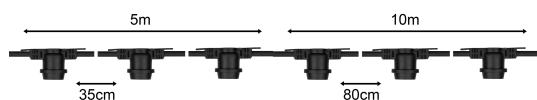

Accessoires complémentaires

141954
Guirlande 5M 10x E27 IP44

141336
Guirlande 10M 10x E27 IP44