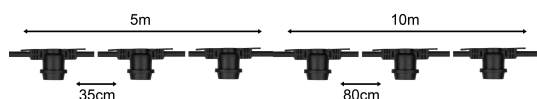

Accessoires complémentaires