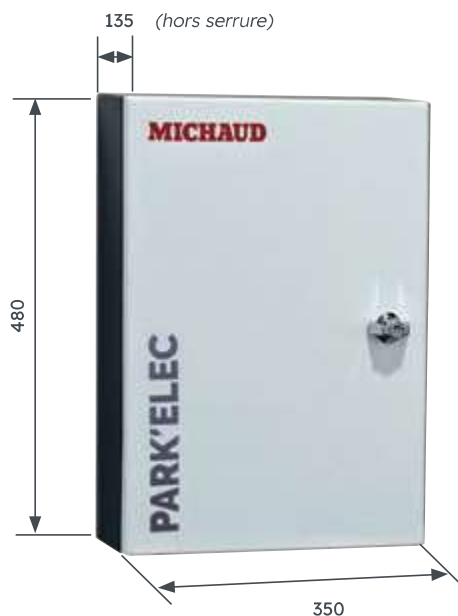

Armoire **ParkBox Start**

PARK'ELEC

Nota : Compteur LINKY® et disjoncteur non fournis.

LES + TECHNIQUES

- > Compact, esthétique et robuste.
- > Raccordement à dénudage.

UTILISATION

Cette armoire intègre le coupe-circuit, le panneau de comptage LINKY® ainsi que le tableau de protection de la borne IRVE.

Elle est compatible pour l'installation d'une dérivation individuelle sur le réseau électrique auto du GRD.

Elle assure une protection IP55 / IK10 et une tenue au feu à 960°C.

DESCRIPTION

L'armoire ParkBox Start, de couleur grise, est une armoire IP55 / IK10 en aluminium et matériaux synthétiques.

Elle est équipée de :

- > un coffret coupe-circuit bipolaire taille 00 à dénudage,
- > un panneau de contrôle LINKY® faible profondeur,
- > un coffret 8 modules,
- > passe-fils (posés sur l'arrivée),
- > une serrure à clés.

Le précâblage entre constituants est réalisé en usine.

La fixation est murale.