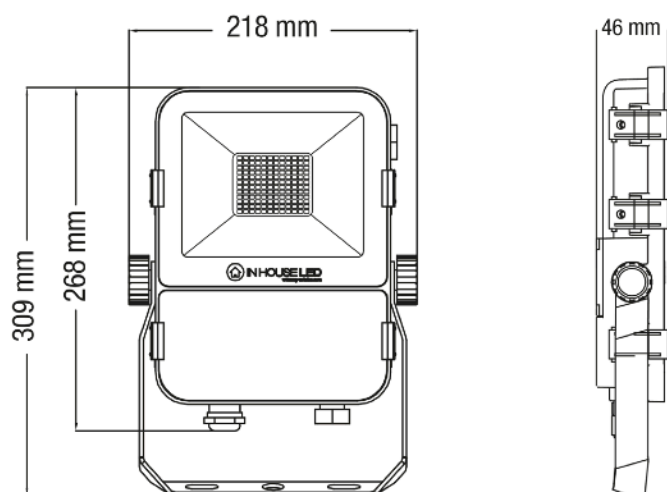

DIMENSIONS

INSTALLATION (connection des câbles)

		
<p>1. Remonter le support et ouvrez les boucles.</p>	<p>2. Enlevez le verre</p>	<p>3. Connecter le câble (3G*1.5RNF)</p>
		
<p>4. Remettre le verre</p>	<p>5. Fermez les boucles</p>	<p>6. Verrouillez les boucles par des vis</p>