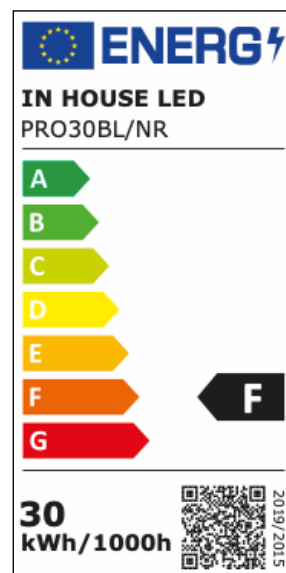

DIMENSIONS