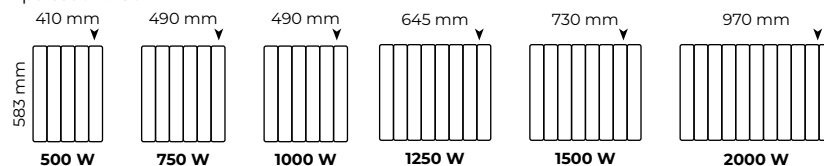

### MODÈLES HORIZONTAUX

Épaisseur : 130 mm

▶ Emplacement du boîtier de commande sur l'appareil

Puissances (W)	L x H x Ép* (mm)	Poids (kg)	Réf. Blanc
HORIZONTAL			
500	410 x 583 x 130	10,9	M142111
750	490 x 583 x 130	12,0	M142112
1000	490 x 583 x 130	12,2	M142113
1250	645 x 583 x 130	15,4	M142114
1500	730 x 583 x 130	17,3	M142115
2000	970 x 583 x 130	23,0	M142117