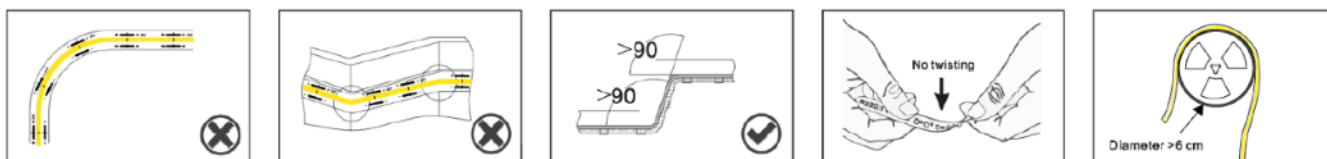

Ruban led rouleau SPÉCIAUX 5 ml Adapté aux boulangerie

Pour vos installations en intérieur ou en extérieur le ruban FIS donnera une atmosphère de qualité avec une teinte de 3400K°.

REFERENCES

- SISN-COB-512-BUT (IP20)
- SISNE-COB-512-BUT (IP65)

DONNÉES TECHNIQUES

- Rouleau de 5 ml
- BUT = 3400K° / 1020 Lm / 512 leds/ml
- Puissance : 11W/m
- découpage : tous les : 3,125cm
- Tension : 24VDC
- Garantie : 3 ans
- Dimensions : 5 ml x 10mm de large
- Normes : CE

DIMENSIONS

- Ne pas plier le ruban flexible sur un rayon inferieur à 15mm. Cela endommagerait les circuits et annulerait la garantie
- Ne pas plier le ruban flexible sur un plan horizontal. Cela endommagerait les circuits et annulerait la garantie