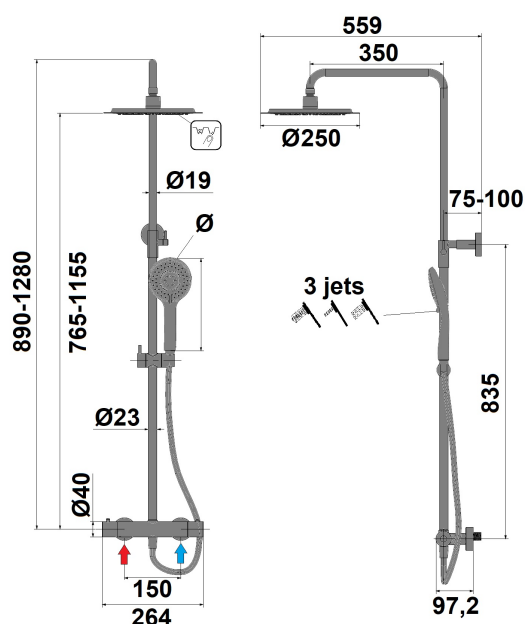

COLONNE DE DOUCHE THERMOSTATIQUE RONDE RUBY

Ref : **15RO252THA** | 499.00 € PPHT

Collection : **Ruby**
Aucun ECAU

Finition : **Chrome**
Débit : **12.0 l/min**

Caractéristiques techniques :

Mitigeur thermostatique • Corps tiède • Sécurité anti-brûlure Paini
Hauteur sous pomme : mini 765 mm - maxi 1 155 mm
Saillie : 450 mm • Pomme de tête ABS Ø 250 mm
Flexible longueur : 1,50 m • Douchette ABS 3 jets