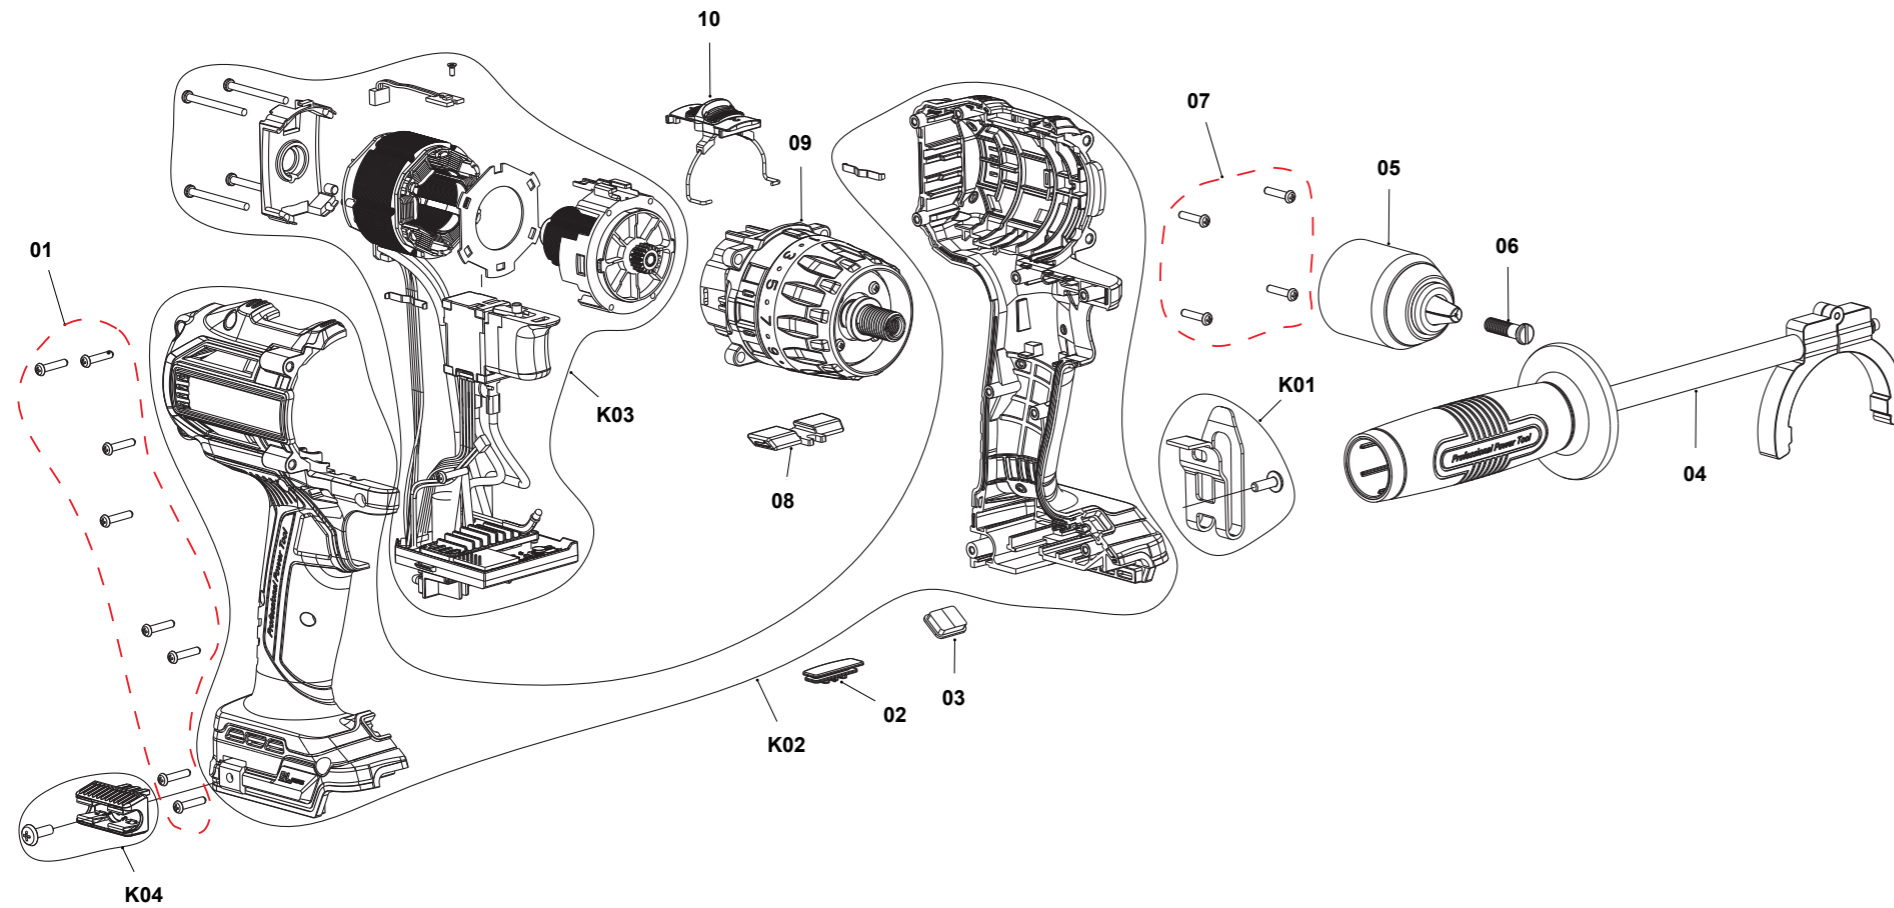

TOOL S18+ SPIT

EXPLODED VIEW/VUE ÉCLATÉE

REP	CODE	DESIGNATION	DESCRIPTION
01	653255	Vis M3*16	+Pan HD tap screw M3*16
02	653338	Amortisseur Batterie	Rubber damper
03	653400	Couvre Led S18+	LED cover
04	653409	Poignée Auxiliaire S18+	Side handle assembly
05	653410	Mandrin S18+	Keyless chuck assembly
06	653411	Vis de mandrin S18+	Special screw
07	623073	Vis M4*18	+Pan Hd Tap S Pw M4*18
08	653412	Inverseur vitesse	Reverse knob
09	653413	Ensemble boîte de vitesse	Gear box assembly
10	653414	Sélecteur de vitesse	Shift knob assembly
KIT 01	653403	Kit crochet	Hook kit
KIT 02	653416	Sous ensemble poignées S18+	Housing sub assembly
KIT 03	653417	Sous ensemble Stator + électronique	Stator and electronics kit
KIT 04	653310	Porte Embout magnétique	Bit holder assembly