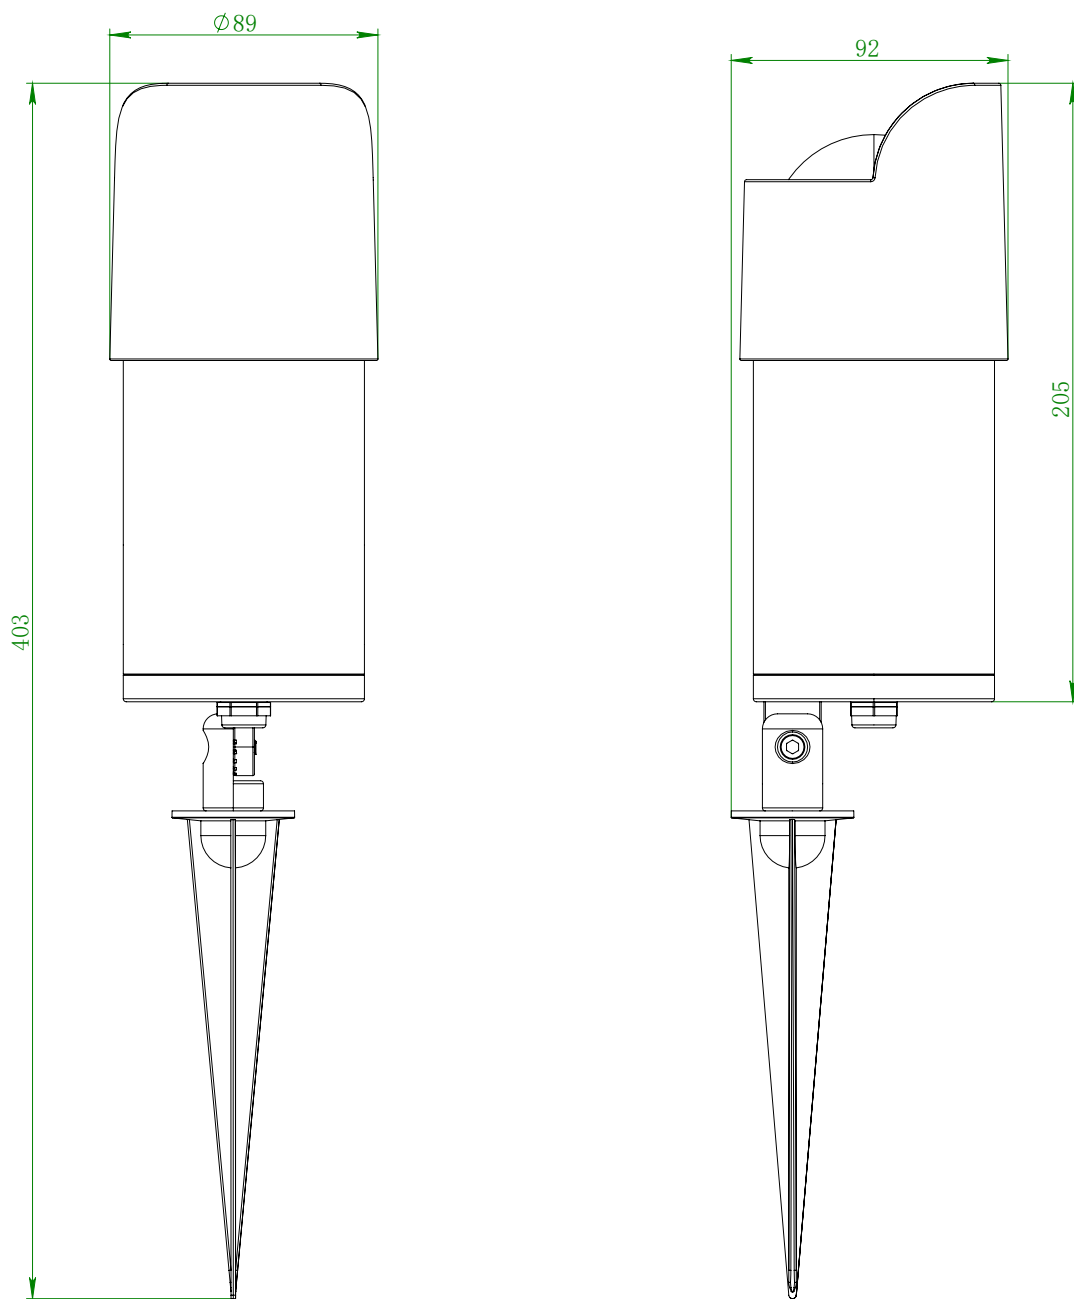

DIMENSIONS

OPTIONS

Référence	Désignation
Inclus	Livré avec lentilles de couleurs

OPTIONS

Référence	Désignation
ESEMBAL	Support mural couleur Alu brossé
ESEMBNR	Support mural couleur Noir