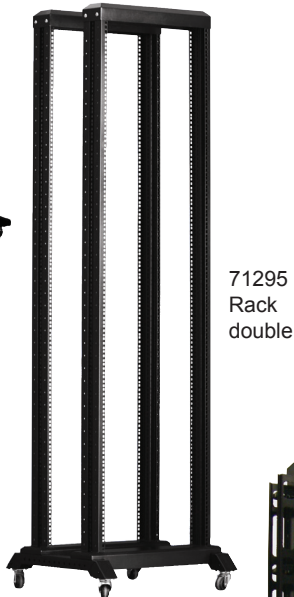

Les racks 19 pouces simples ou doubles

71294
Rack
simple

71295
Rack
double

Les racks 19" sont livrés en kit à monter. Cette solution permet d'économiser d'importants frais de transport et facilite l'acheminement du rack sur le site d'installation. Le **montage est simple et rapide**.

Toutefois les racks 19" pourront être montés par nos soins sur demande et moyennant des frais de montage.

Les racks 19" PLATINE RÉSEAUX® sont d'une qualité très soignée contribuant dans une forte proportion à valoriser vos installations réseaux, de couleur noire satinée ces racks sont d'une finition exceptionnelle.

Caractéristiques :

- Charge admissible : 150kg.
- Peinture poudre noire satinée RAL 9004.
- Acier laminé à froid.
- Respectent les normes : ANSI / EIA RS-310-D, IEC297-2, DIN41491, PART1, DIN 41494, PART7, ETSI standard. (pour la référence 71294).
- Respectent les normes : ANSI / EIA RS-310-D, IEC297-2, DIN41494, PART1, DIN41494, PART7, ETSI standard.(pour la référence 71295).

Références	Capacités	LxPxH (mm)
71294	42U	600x600x2070
71295	42U	600x600x2080
71372	42U	600x600x2070

71372
Rack simple
avec jarretière
latérale