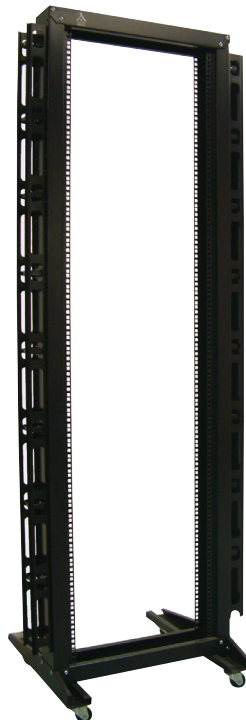

Les racks 19 pouces simples ou doubles

71294
Rack
simple

71295
Rack
double

Les racks 19" sont livrés en kit à monter. Cette solution permet d'économiser d'importants frais de transport et facilite l'acheminement du rack sur le site d'installation. Le **montage est simple et rapide**.

Toutefois les racks 19" pourront être montés par nos soins sur demande et moyennant des frais de montage.

Les racks 19" PLATINE RÉSEAUX® sont d'une qualité très soignée contribuant dans une forte proportion à valoriser vos installations réseaux, de couleur noire satinée ces racks sont d'une finition exceptionnelle.

Caractéristiques :

- Charge admissible : 150kg.
- Peinture poudre noire satinée RAL 9004.
- Acier laminé à froid.
- Respectent les normes : ANSI / EIA RS-310-D, IEC297-2, DIN41491, PART1, DIN 41494, PART7, ETSI standard. (pour la référence 71294).
- Respectent les normes : ANSI / EIA RS-310-D, IEC297-2, DIN41494, PART1, DIN41494, PART7, ETSI standard.(pour la référence 71295).

Références	Capacités	LxPxH (mm)
71294	42U	600x600x2070
71295	42U	600x600x2080
71372	42U	600x600x2070

71372
Rack simple
avec jarretière
latérale