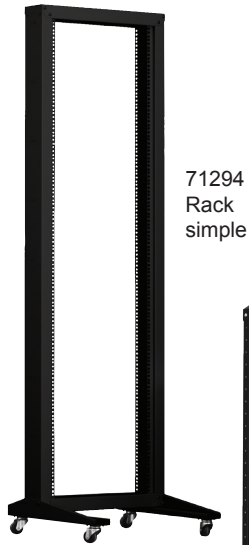

Les racks 19 pouces simples ou doubles

71294
Rack
simple

71295
Rack
double

Les racks 19" sont livrés en kit à monter. Cette solution permet d'économiser d'importants frais de transport et facilite l'acheminement du rack sur le site d'installation. Le **montage est simple et rapide**.

Toutefois les racks 19" pourront être montés par nos soins sur demande et moyennant des frais de montage.

Les racks 19" PLATINE RÉSEAUX® sont d'une qualité très soignée contribuant dans une forte proportion à valoriser vos installations réseaux, de couleur noire satinée ces racks sont d'une finition exceptionnelle.

Caractéristiques :

- Charge admissible : 150kg.
- Peinture poudre noire satinée RAL 9004.
- Acier laminé à froid.
- Respectent les normes : ANSI / EIA RS-310-D, IEC297-2, DIN41491, PART1, DIN 41494, PART7, ETSI standard. (pour la référence 71294).
- Respectent les normes : ANSI / EIA RS-310-D, IEC297-2, DIN41494, PART1, DIN41494, PART7, ETSI standard.(pour la référence 71295).

Références	Capacités	LxPxH (mm)
71294	42U	600x600x2070
71295	42U	600x600x2080
71372	42U	600x600x2070

71372
Rack simple
avec jarretière
latérale