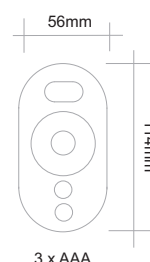

Radio control RGB/CT/DIM

Radio Control

■ Radiocomando 433 Mhz RGB / Dimmer / Temperatura colore variabile

- Controlla le centraline WI-FI e PD43 serie
- Disponibile in tre versioni: Dimmer, controllo della temperatura del colore e RGB
- Alimentazione: batterie 3 x AAA (non fornite)
- Pulsante multifunzione con 9 modalità diverse
- Modalità Sleep per risparmio batterie

■ Télécommande 433Mhz RGB/Dimmer/Température de couleur variable

- Contrôle les centrales WI-FI et PD43 de série
- Disponible en trois versions: dimmer, contrôle de la température de la couleur et RGB
- Alimentation: piles 3 x AAA (non fournies)
- Bouton-poussoir multifonction avec 9 modalités différentes
- Modalité Sleep pour économiser les piles

■ Radio Transmitter 433 Mhz RGB / Dimmer / Color Temperature Control

- It controls WI-FI controllers and PD43 range
- Available in 3 versions: dimmer, color temperature control and RGB
- Input: batteries 3 x AAA (not included)
- Multifunction pushbutton with 9 different modes
- Sleep Mode for battery saving

■ Radio Transmisor 433 Mhz RGB / regulador de intensidad / control de temperatura del color

- Aislamiento Clase II - baja tensión - IP40
- Controla reguladores WI-FI y de rango PD43
- Disponible en 3 versiones, dimmer (regulador de intensidad), control de temperatura del color y RGB
- Alimentación: 3 pilas x AAA (non incluidas)
- Botón multifunction con hasta 9 modos diferentes
- Funcion "sleep" para ahorrar baterías

■ Fernbedienung 433Mhz mit RGB / Dimmer / Steuerung der Farbtemperatur

- Steuerung von WI-FI Controllern und PD43 Serie
- In 3 Ausführungen verfügbar: Dimmer, Steuerung der Farbtemperatur und RGB
- Speisung: Batterien 3 x AAA (nicht dabei)
- Taster Multifunktion mit 9 verschiedenen Funktionen
- Sleep Mode für Batteriesparung

Part number		OUTPUT	Dimensions A x B x C
A40RC433RGBN	RGB	433 MHz	114 x 56 x 24
A40RC433CT0N	Color Temperature	433 MHz	114 x 56 x 24
A40RC433DIMN	Dimmer	433 MHz	114 x 56 x 24