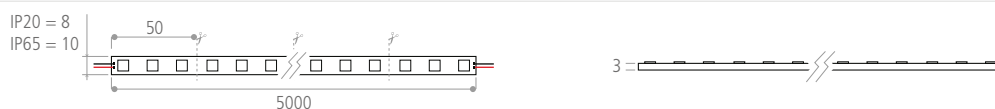

Cette gamme en 5W/m permet une **lumière douce et décorative**.

Les rubans peuvent être collés (surface adhésive 3M au dos) directement sur tous types de surface ou dans les profilés aluminium.

RÉFÉRENCE	EAN	COULEUR	IP	FLUX	PUISSANCE	TENSION
LDSBCS	3 760 020 005 924	● Blanc Chaud	☒ IP20	~ 200 Lm/m	5 W/m	12 V
LDSBNS	3 760 020 005 931	○ Blanc Naturel	☒ IP20	~ 200 Lm/m	5 W/m	12 V
LDSBPS	3 760 020 005 948	● Blanc Pur	☒ IP20	~ 200 Lm/m	5 W/m	12 V
LDSIP65BCS	3 760 020 005 955	● Blanc Chaud	☒ IP65	~ 200 Lm/m	5 W/m	12 V
LDSIP65BNS	3 760 020 005 962	○ Blanc Naturel	☒ IP65	~ 200 Lm/m	5 W/m	12 V
LDSIP65BPS	3 760 020 005 979	● Blanc Pur	☒ IP65	~ 200 Lm/m	5 W/m	12 V
LDSIP65R	3 760 020 005 986	● Rouge	☒ IP65	-	5 W/m	12 V
LDSIP65V	3 760 020 005 993	● Vert	☒ IP65	-	5 W/m	12 V
LDSIP65B	3 760 020 006 006	● Bleu	☒ IP65	-	5 W/m	12 V
LDSIP65A	3 760 020 006 013	● Ambre	☒ IP65	-	5 W/m	12 V