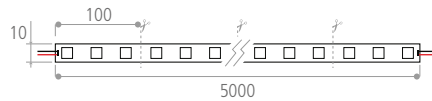

Ruban Variation RVB + Blanc

60
LED/m

IP20

5 cm

50 000 hrs

Le ruban LED Rouge, Vert, Bleu en complément du Blanc permet l'obtention d'une gamme de couleur plus **pastel** et plus **esthétique** que le classique RVB. Ce ruban est idéal si vous souhaitez travailler avec des couleurs plus recherchées et un **rendu plus qualitatif**. Ce ruban doit impérativement être installé dans un profilé aluminium pour assurer sa durée de vie.

RÉFÉRENCE	EAN	COULEUR	IP	FLUX	PUISSANCE	TENSION
LDS4CBC24S	3 760 020 006 211	Variable du Rouge au Vert au Bleu au Blanc ● - ○ - ● - ○ - ●	IP20	-	20 W/m	24 V