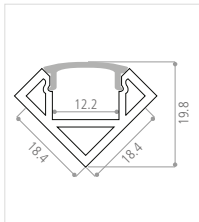

Profilé en coin avec diffuseur 12 mm

	RÉFÉRENCE	EAN	DESCRIPTION
	ALU007H-O	3 760 020 006 594	Profilé aluminium 2 m en coin - diffuseur 12 mm opaque
	ALU007H-C	3 760 020 006 617	Profilé aluminium 2 m en coin - diffuseur 12 mm clair
	ALU007H-E1	3 760 020 006 624	Embout 007
	ALU007H-E2	3 760 020 006 631	Embout avec passe câble 007
	ALU007H-FX	3 760 020 006 440	Support de fixation 007