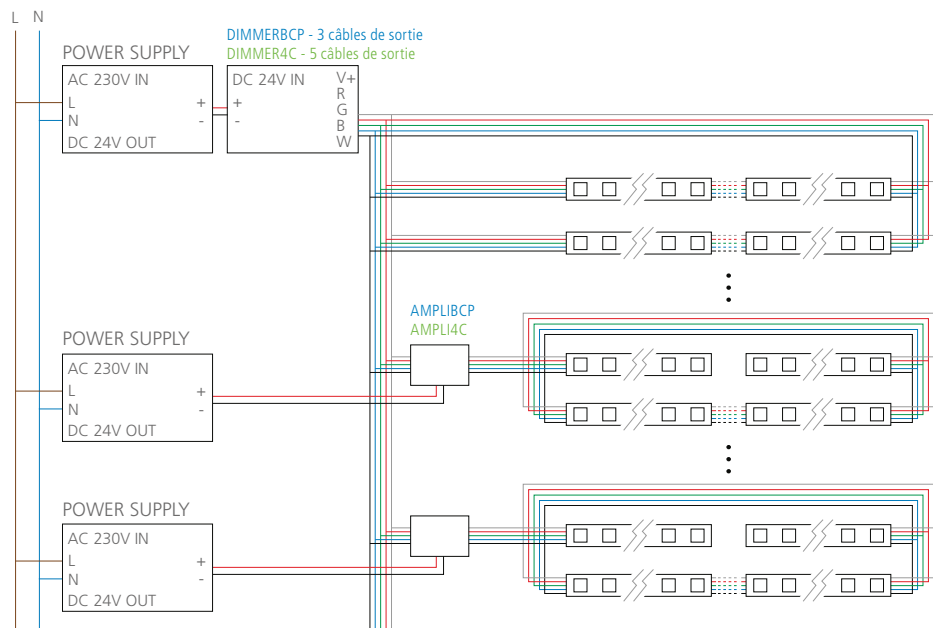

CÂBLAGE

Variation de couleur
Ruban RVB + Blanc

Nombre max. de Rubans mis bout à bout :
2 rubans de 5 m
Au delà de 10 m, recommencer une nouvelle ligne.

Decostrip

LED

Laboratoire "Pierre Fabre", Gaillac (France)