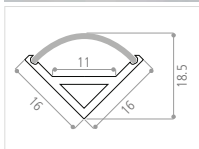

Profilé en coin avec diffuseur courbé

> Idéal pour souligner vos coins de pièces ou de meubles

	RÉFÉRENCE	EAN	DESCRIPTION
	ALU006H-O	3 760 020 006 556	Profilé aluminium 2 m en coin - diffuseur courbé opaque
	ALU006H-E1	3 760 020 006 570	Embout 006
	ALU006H-E2	3 760 020 006 587	Embout avec passe câble 006
	ALU005H-FX	3 760 020 006 327	Support de fixation 005