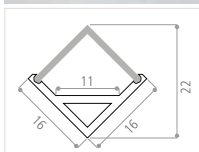

Profils aluminium

Profilé en coin avec diffuseur angle droit

> Idéal pour souligner vos coins de pièces ou de meubles

	RÉFÉRENCE	EAN	DESCRIPTION
	ALU005H-O	3 760 020 006 518	Profilé aluminium 2 m en coin - diffuseur angle droit opaque
	ALU005H-E1	3 760 020 006 532	Embout 005
	ALU005H-E2	3 760 020 006 549	Embout avec passe câble 005
	ALU005H-FX	3 760 020 006 327	Support de fixation 005