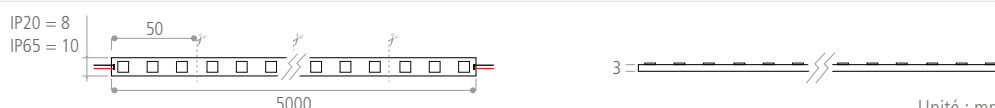

Cette gamme de forte puissance en 15W/m apporte un **flux puissant** à votre espace.

Cette gamme doit absolument être utilisée avec un profilé aluminium pour assurer la bonne durée de vie du produit.

RÉFÉRENCE	EAN	COULEUR	IP	FLUX	PUISSANCE	TENSION
LDSBC12S	3 760 020 006 020	● Blanc Chaud	☒ IP20	~ 800 Lm/m	15 W/m	12 V
LDSBN12S	3 760 020 006 037	○ Blanc Naturel	☒ IP20	~ 800 Lm/m	15 W/m	12 V
LDSBP12S	3 760 020 006 044	● Blanc Pur	☒ IP20	~ 800 Lm/m	15 W/m	12 V
LDSIP65BC12S	3 760 020 006 051	● Blanc Chaud	☒ IP65	~ 800 Lm/m	15 W/m	12 V
LDSIP65BN12S	3 760 020 006 068	○ Blanc Naturel	☒ IP65	~ 800 Lm/m	15 W/m	12 V
LDSIP65BP12S	3 760 020 006 075	● Blanc Pur	☒ IP65	~ 800 Lm/m	15 W/m	12 V