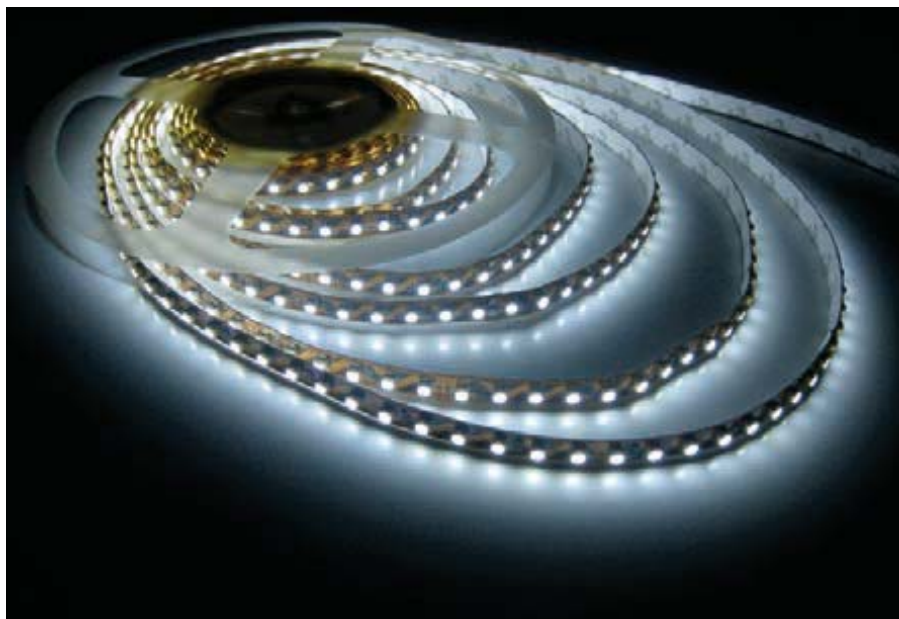

Pharmacie «La Barrière», Toulouse (France)