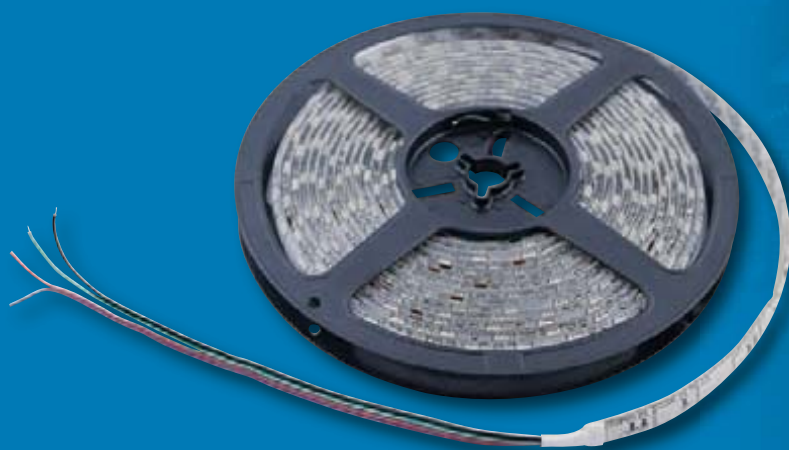

Gamme

Decostrip LED

Schneider Electric, Ulaanbaatar (Mongolie)

La gamme idéale et complète pour la décoration, la mise en valeur et la dynamisation de vos espaces

- **La couleur de votre choix**

Les rubans sont proposés en différentes couleurs (ambre, bleu, rouge, vert) ou en nuances de blanc (chaud, naturel, pur) pour composer l'ambiance de votre choix.

- **L'installation de votre choix**

Les rubans sont conçus pour être installés en extérieur (IP65) comme intérieur (IP20) avec une large gamme de profilés aluminium, pour répondre à tous vos besoins de mise en valeur.

Casino Joa, Montrond les Bains (France)

Rubans 12 V

Ruban Décoratif

Cette gamme en 5W/m permet une **lumière douce et décorative**.

Les rubans peuvent être collés (surface adhésive 3M au dos) directement sur tous types de surface ou dans les profilés aluminium.

Rubans 24 V

Ruban Haute Performance

Les rubans "Haute performance" répondent à vos besoins de **forte luminosité** et d'**efficacité** (> 105 Lm/W), en direct ou en indirect. Cette gamme doit absolument être installée dans un profilé aluminium pour assurer la bonne durée de vie du produit.